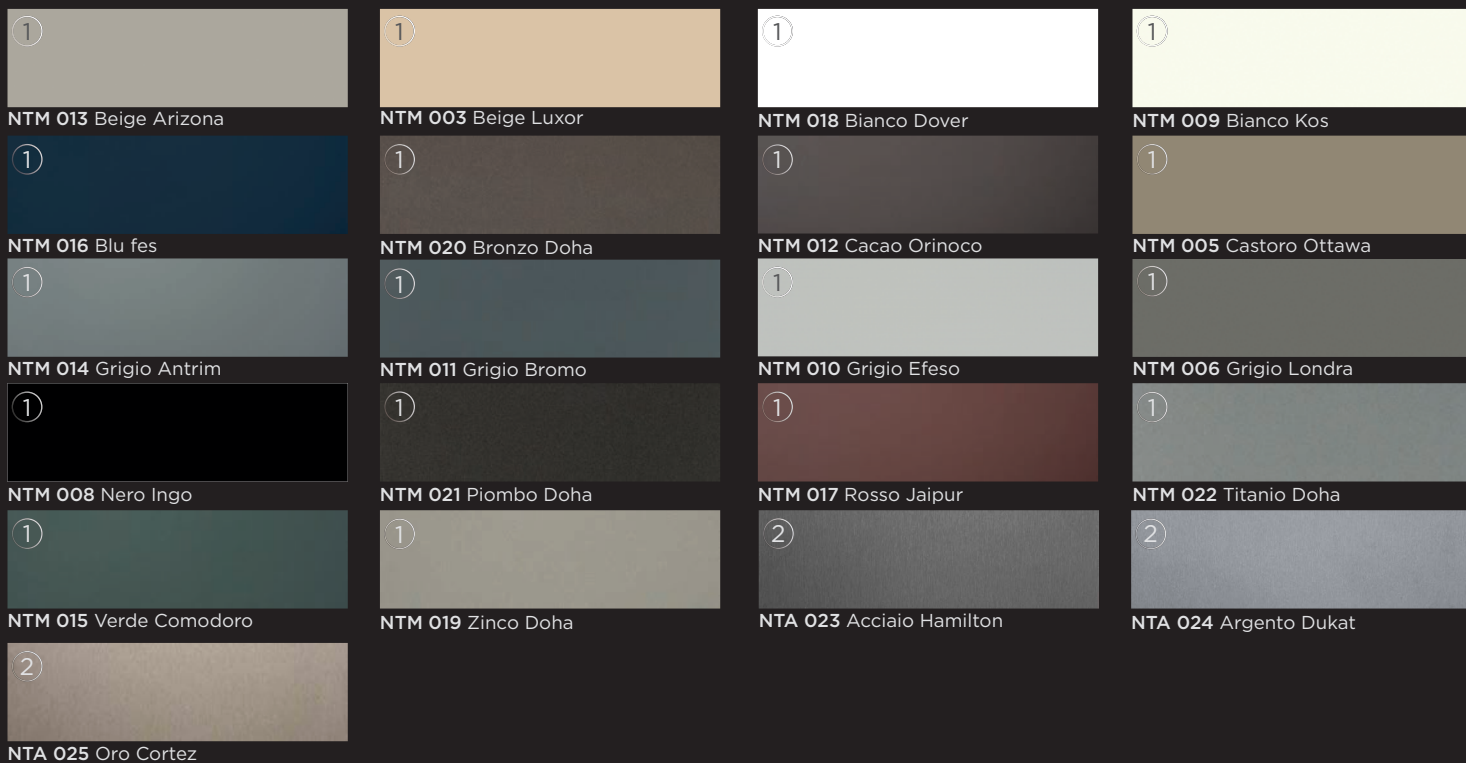

## GRANITI - GRANITE - GRANIT

027 Alaska White  
Lucido

004 Nero Africa  
Lucido

013 Star Galaxy  
Lucido

011 Nero Africa  
Spazzolato

016 Nero Assoluto  
Spazzolato

013 Star Galaxy  
Spazzolato

003 Sirius

040 Bianco Neve 1665

085 Talco

086 Spago

## COSMOLITE

Starwhite Gloss 2.0 065 / grain 2.0 066

Stargrey Gloss 2.0 067 / grain 2.0 068

Starblack Gloss 2.0 069 / grain 2.0 070

Cosmo Gloss 2.0 071 / grain 2.0 072

Astro Gloss 2.0 073 / grain 2.0 074

Planet Gloss 2.0 075 / grain 2.0 076

FENIX LAMINATO E UNICOLOR - FENIX LAMINATE AND UNICOLOR - FENIX STRATIFIÉ ET UNICOLOR

LAMINATO BORDO UNICOLOR - UNICOLOR EDGE LAMINATE - STRATIFIÉ CHANT UNICOLOR