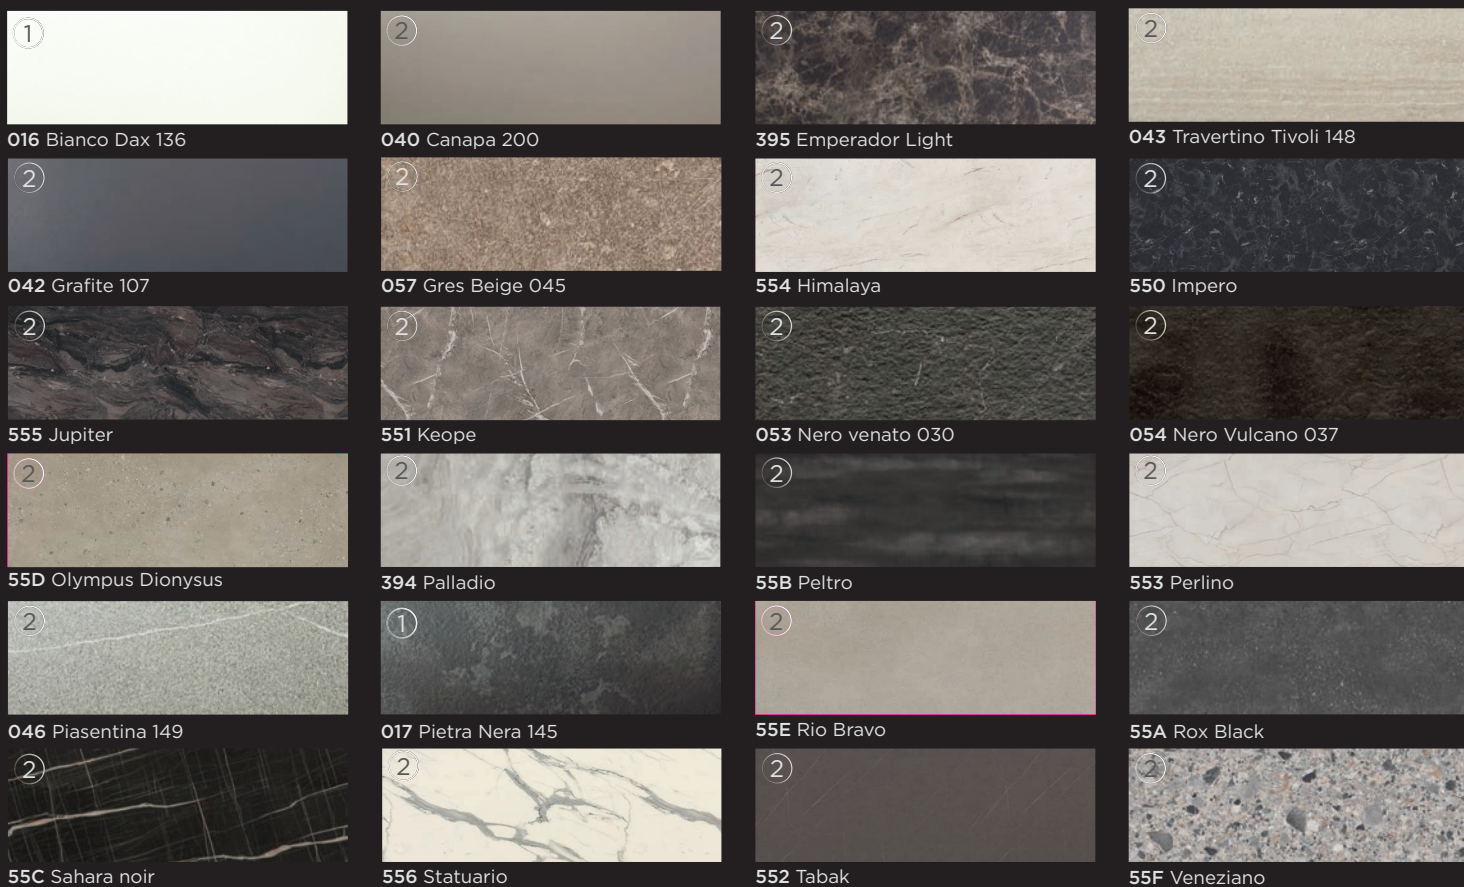

## GRANITI - GRANITE - GRANIT

027 Alaska White  
Lucido

004 Nero Africa  
Lucido

013 Star Galaxy  
Lucido

011 Nero Africa  
Spazzolato

016 Nero Assoluto  
Spazzolato

013 Star Galaxy  
Spazzolato

003 Sirius

## COSMOLITE

Starwhite Gloss 2.0 065 / grain 2.0 066

Stargrey Gloss 2.0 067 / grain 2.0 068

Starblack Gloss 2.0 069 / grain 2.0 070

Cosmo Gloss 2.0 071 / grain 2.0 072

Astro Gloss 2.0 073 / grain 2.0 074

Planet Gloss 2.0 075 / grain 2.0 076

FENIX LAMINATO E UNICOLOR - FENIX LAMINATE AND UNICOLOR - FENIX STRATIFIÉ ET UNICOLOR

LAMINATO BORDO UNICOLOR - UNICOLOR EDGE LAMINATE - STRATIFIÉ CHANT UNICOLOR

553 Perlino

55E Rio Bravo

55A Rox Black

55C Sahara Noir

552 Tabak

55F Veneziano