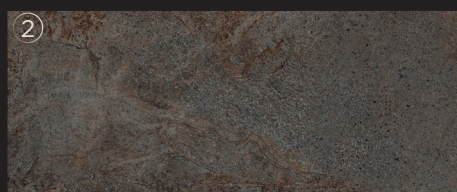

### LAMINAM

Collezione I NATURALI

255 Travertino Grigio Venato Bocciardato

253 Pietra di Savoia Perla Bocciardata

250 Diamond Cream

Collezione IN-SIDE

254 Porfido Marrone Fiammato

251 Pietra di Cardoso Nero Fiammato